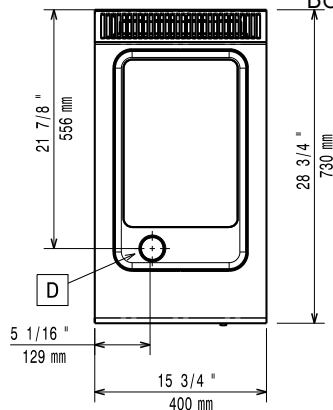

Front aanzicht

Zij aanzicht

EQ = Equipotentiaal schroef
 G = Gas aansluiting

Boven aanzicht

Gas

Gas vermogen:	371105 (E7MFGDDD00)	7 kW
Standaard gas toelevering		Aardgas
Gassoort optie:		LPG
Gas aansluiting:		1/2"

Algemene Gegevens:

Temperatuur minimaal:	100 °C
Temperatuur, maximaal:	250 °C
Gewicht, netto:	45 kg
Transport gewicht:	53 kg
Transport hoogte:	1140 mm
Transport lengte:	460 mm
Transport breedte:	820 mm
Transport volume:	0.43 m ³
[NOT TRANSLATED]	N7BRG