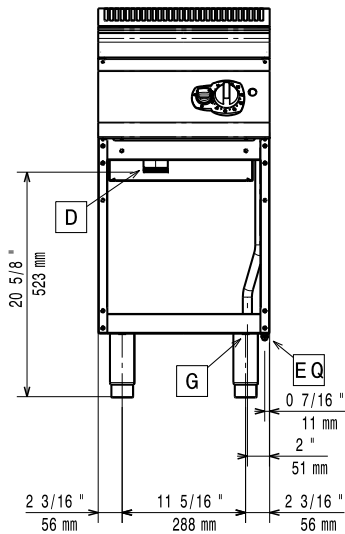

Front aanzicht

Zij aanzicht

EQ = Equipotentiaal schroef
 G = Gas aansluiting

Boven aanzicht

Gas

Gas vermogen:	371105 (E7MFGDDD00)	7 kW
Standaard gas toelevering		Aardgas
Gassoort optie:		LPG
Gas aansluiting:		1/2"

Algemene Gegevens:

Temperatuur minimaal:	100 °C
Temperatuur, maximaal:	250 °C
Gewicht, netto:	45 kg
Transport gewicht:	53 kg
Transport hoogte:	1140 mm
Transport lengte:	460 mm
Transport breedte:	820 mm
Transport volume:	0.43 m ³
[NOT TRANSLATED]	N7BRG