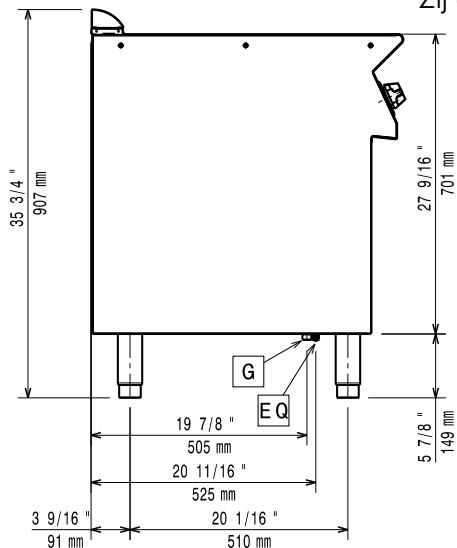

Front aanzicht

Zij aanzicht

EQ = Equipotentiaal schroef
 G = Gas aansluiting

Boven aanzicht

Gas

Gas vermogen:	371105 (E7MFGDDD00)	7 kW
Standaard gas toelevering		Aardgas
Gassoort optie:		LPG
Gas aansluiting:		1/2"

Algemene Gegevens:

Temperatuur minimaal:	100 °C
Temperatuur, maximaal:	250 °C
Gewicht, netto:	45 kg
Transport gewicht:	53 kg
Transport hoogte:	1140 mm
Transport lengte:	460 mm
Transport breedte:	820 mm
Transport volume:	0.43 m ³
[NOT TRANSLATED]	N7BRG